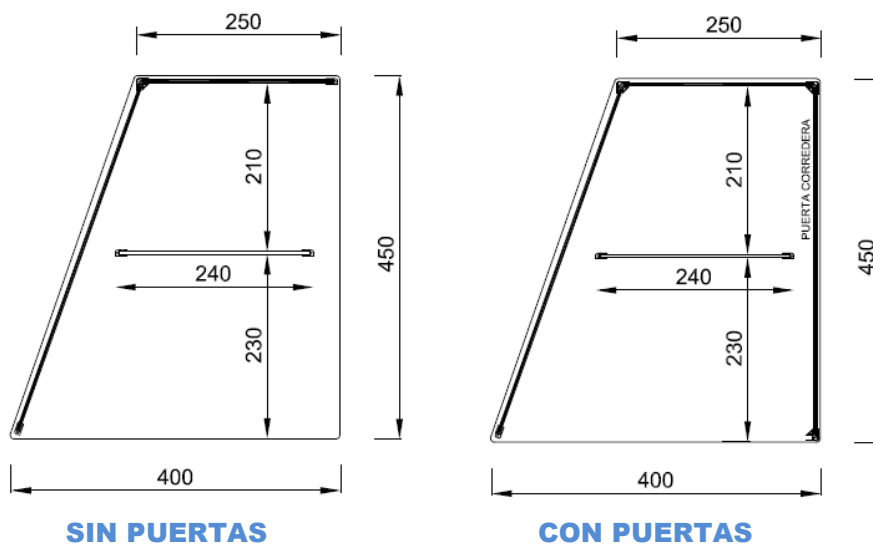

VITRINA NEUTRA EXPOSITORA DE PINTXOS DOBLE CRISTALES TEMPLADOS

MODELO PTX2-100 NEGRO

ESPECIFICACIONES TECNICAS

- Cristal templado 5 mm. en zona superior, frontal y estante intermedio
- Frontal inclinado para una mejor vision del Pintxo.
- Laterales en metacrilato 6 mm / Perfilera a elegir en NEGRO / INOX. / La vitřina se envia desmontada.
- Opcion de puertas correderas en el modelo PTX2-P, con esta opcion la vitřina NO lleva base, la propia barra del local servira de apoyo de los platos.

MODELO SIN PUERTAS	LARGO	FONDO	ALTO	P.V.P
PTX2-100	1012	400	450	255 €
PTX2-120	1212	400	450	295 €
MODELO CON PUERTAS	LARGO	FONDO	ALTO	P.V.P
PTX2-100P	1012	400	450	280 €
PTX2-120P	1212	400	450	325 €