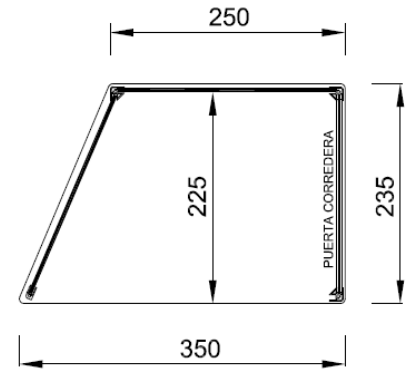

VITRINA NEUTRA EXPOSITORA DE PINTXOS CRISTALES TEMPLADOS

MODELO PTX-100 NEGRO

SIN PUERTAS

CON PUERTAS

ESPECIFICACIONES TECNICAS

- Cristal templado 5 mm. en zona superior y frontal.
- Frontal inclinado para una mejor vision del Pintxo / Laterales en metacrilato 6 mm.
- Perfileria a elegir en NEGRO / INOX. / La vitrina se envia desmontada.
- Opcion de puertas correderas en el modelo PTX-P, con esta opcion la vitrina NO lleva base, la propia barra del local servira de apoyo de los platos.

MODELO SIN PUERTAS	LARGO	FONDO	ALTO	P.V.P
PTX-100	1012	350	235	195 €
PTX-120	1212	350	235	235 €
MODELO CON PUERTAS	LARGO	FONDO	ALTO	P.V.P
PTX-100	1012	350	235	215 €
PTX-120	1212	350	235	260 €