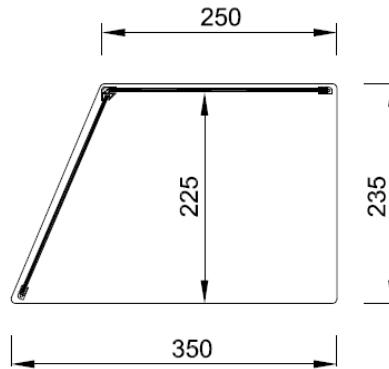

VITRINA NEUTRA EXPOSITORA DE PINTXOS CRISTALES TEMPLADOS

MODELO PTX-100 NEGRO

SIN PUERTAS

CON PUERTAS

ESPECIFICACIONES TECNICAS

- Cristal templado 5 mm. en zona superior y frontal.
- Frontal inclinado para una mejor vision del Pintxo / Laterales en metacrilato 6 mm.
- Perfileria a elegir en NEGRO / INOX. / La vitrina se envia desmontada.
- Opcion de puertas correderas en el modelo PTX-P, con esta opcion la vitrina NO lleva base, la propia barra del local servira de apoyo de los platos.

MODELO SIN PUERTAS	LARGO	FONDO	ALTO	P.V.P
PTX-100	1012	350	235	195 €
PTX-120	1212	350	235	235 €
MODELO CON PUERTAS	LARGO	FONDO	ALTO	P.V.P
PTX-100	1012	350	235	215 €
PTX-120	1212	350	235	260 €